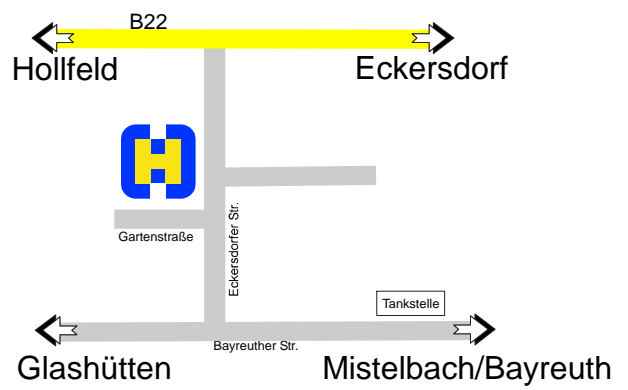

## Regional

## Ortsbereich

### Autobahnausfahrt Kulmbach/Neudrossenfeld

- Richtung Bayreuth
- ↑ Unterbrücklein
- ↑ Altenplos
- ↑ Heinersreuth
- ↗ Richtung Eckersdorf
- ↑ Dörnhof
- ↖ Richtung Hollfeld
- ↖ Richtung Mistelgau
- ↑ Nach 2km rechts HERMOS Mistelgau

### Autobahnausfahrt BT-Nord

- Richtung Industriegebiet St. Georgen
- Nach verlassen des Kreisverkehrs
- ↑ Richtung Bamberg/ Fränkische Schweiz
- ↑ Fränkische Schweiz/Hollfeld
- ↗ Richtung Hollfeld/Eckersdorf
- ↖ Richtung Behringersmühle/Mistelgau
- ↑ Mistelbach
- ↑ Mistelgau
- ↗ ca. 400m nach Ortsschild Richtung Eckersdorf
- ↖ Nach 300m links HERMOS Mistelgau